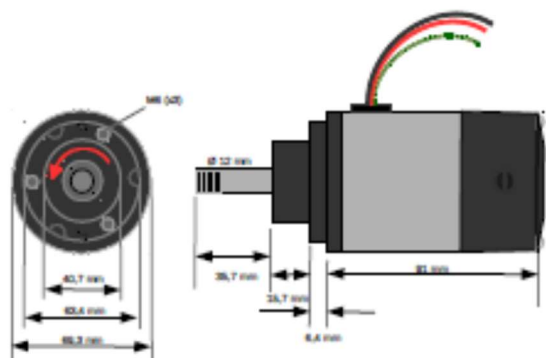

Stykliste / Partslist for Seaview motor 25W

H. Knudsen & Sønners Eftf. ApS

Tlf.: +45 42 63 42 72 · hks@hks-elmotor.dk
www.hks-elmotor.dk

Pos.	Part no.	Pos.	Part no.
01	H111488	09/24V	H111218
02	H111527	09/32V	H111219
03	H111242	09/110V	H111220
04	H111225	09/220V	H111221
05	H111222	10	H111135
06/Red	H111235	11	H111224
06/Blue	H111236	12	H111227
06/Sort	H111237	13	H111234
06/White	H111238	14/12V	H111320
06/Yellow	H111239	14/24-220V	H111233
06/Green	H111240	15	H111134
06/GND	H111241	16	H111127 & H111526
07	H111231	17	H111228
08	H111223	18	H111229
09/12V	H111217	19	H111123
		20	H111407
		21	H111226
		22	H111230