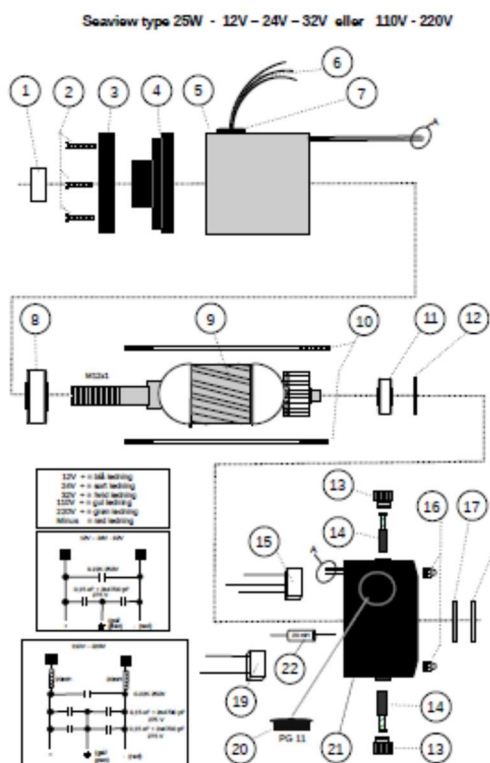

Stykliste / Partslist for Seaview motor 25W

H. Knudsen & Sønners Eftf. ApS

Tlf.: +45 42 63 42 72 · hks@hks-elmotor.dk
www.hks-elmotor.dk

Pos.	Part no.	Pos.	Part no.
01	H111488	09/24V	H111218
02	H111527	09/32V	H111219
03	H111242	09/110V	H111220
04	H111225	09/220V	H111221
05	H111222	10	H111135
06/Red	H111235	11	H111224
06/Blue	H111236	12	H111227
06/Sort	H111237	13	H111234
06/White	H111238	14/12V	H111320
06/Yellow	H111239	14/24-220V	H111233
06/Green	H111240	15	H111134
06/GND	H111241	16	H111127 & H111526
07	H111231	17	H111228
08	H111223	18	H111229
09/12V	H111217	19	H111123
		20	H111407
		21	H111226
		22	H111230