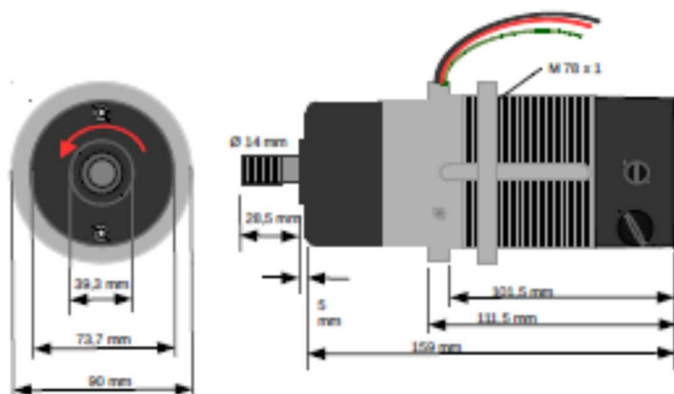

# Stykliste / Partslist for Seaview motor 120W for 30 mm glass

**H. Knudsen &  
Sønners Eftf. ApS**

Tlf.: +45 42 63 42 72 · hks@hks-elmotor.dk  
www.hks-elmotor.dk

Pos			
01	H111272	08/110V	H111263
02	H111127	08/220V	H111264
03	H111258	09	H111142
04	H111257 & H111268	10	H111257
05/Red	H111235	11	H111227
05/Blue	H111236	12	H111234
05/Sort	H111237	13/12V	H111320
05/White	H111238	13/24-220V	H111233
05/Yellow	H111239	14	H111134
05/Green	H111240	15	H111216
05/GND	H111241	16	H111229
06	H111253	17	H111123
07	H111256	18	H111407
08/12V	H111260	19	H111259
08/24V	H111261	20	H111230