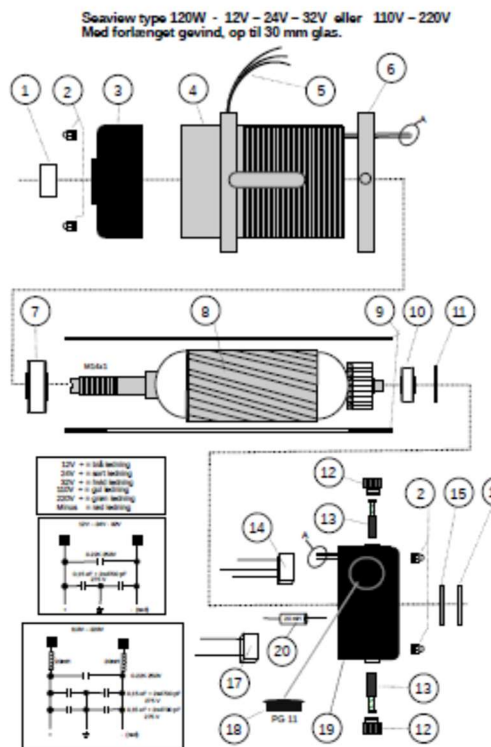

# Stykliste / Partslist for Seaview motor 120W for 30 mm glass

**H. Knudsen &  
Sønners Eftf. ApS**

Tlf.: +45 42 63 42 72 · hks@hks-elmotor.dk  
www.hks-elmotor.dk

Pos			
01	H111272	08/110V	H111263
02	H111127	08/220V	H111264
03	H111258	09	H111142
04	H111257 & H111268	10	H111257
05/Red	H111235	11	H111227
05/Blue	H111236	12	H111234
05/Sort	H111237	13/12V	H111320
05/White	H111238	13/24-220V	H111233
05/Yellow	H111239	14	H111134
05/Green	H111240	15	H111216
05/GND	H111241	16	H111229
06	H111253	17	H111123
07	H111256	18	H111407
08/12V	H111260	19	H111259
08/24V	H111261	20	H111230