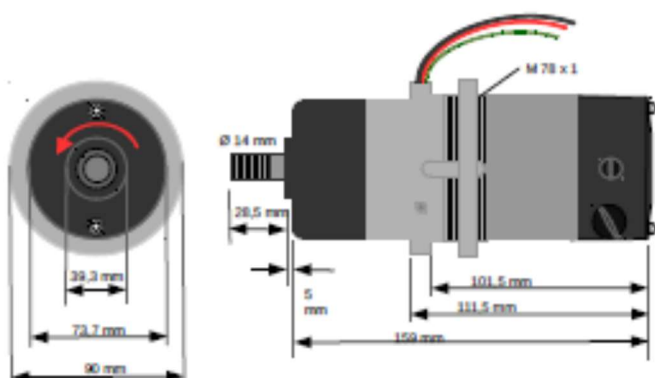

Stykliste / Partslist for Seaview motor 120W

**H. Knudsen &
Sønners Eftf. ApS**

Tlf.: +45 42 63 42 72 · hks@hks-elmotor.dk
www.hks-elmotor.dk

Pos.	Part no.	Pos.	Part no.
01	H111272	08/110V	H111263
02	H111127	08/220V	H111264
03	H111258	09	H111142
04	H111265 & H111252	10	H111257
05/Red	H111235	11	H111227
05/Blue	H111236	12	H111234
05/Sort	H111237	13/12V	H111320
05/White	H111238	13/24-220V	H111233
05/Yellow	H111239	14	H111134
05/Green	H111240	15	H111216
05/GND	H111241	16	H111229
06	H111253	17	H111123
07	H111256	18	H111407
08/12V	H111260	19	H111259
08/24V	H111261	20	H111230