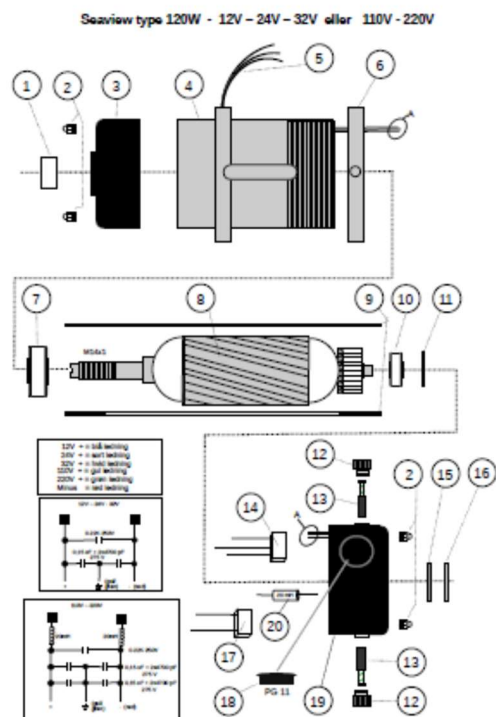

Stykliste / Partslist for Seaview motor 120W

**H. Knudsen &
Sønners Eftf. ApS**

Tlf.: +45 42 63 42 72 · hks@hks-elmotor.dk
www.hks-elmotor.dk

Pos.	Part no.	Pos.	Part no.
01	H111272	08/110V	H111263
02	H111127	08/220V	H111264
03	H111258	09	H111142
04	H111265 & H111252	10	H111257
05/Red	H111235	11	H111227
05/Blue	H111236	12	H111234
05/Sort	H111237	13/12V	H111320
05/White	H111238	13/24-220V	H111233
05/Yellow	H111239	14	H111134
05/Green	H111240	15	H111216
05/GND	H111241	16	H111229
06	H111253	17	H111123
07	H111256	18	H111407
08/12V	H111260	19	H111259
08/24V	H111261	20	H111230