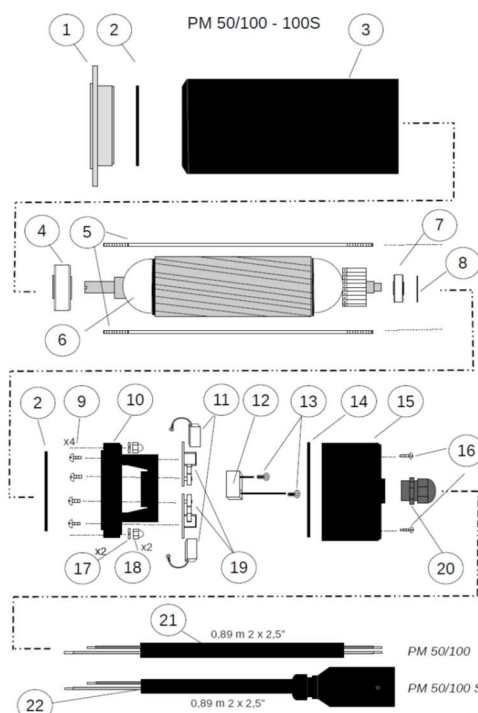

Stykliste / Partslist for PM 50-100/100S - Hydraulik motor

H. Knudsen & Sønners Eftf. ApS

Tlf.: +45 42 63 42 72 · hks@hks-elmotor.dk
www.hks-elmotor.dk

Pos.	Part no.	Pos.	Part no.
01	H111119	16	H111129
02	H111116	17	H111526
03	H111141	18	H111127
04	H111113	19	H111121
05	H111142	20	H111118
06	H111140	21	H111125 PM 50/100
07	H111114	22	H111525 PM 50/100 S
08	H111131		
09	H111120		
10	H111122		
11	H111115		
12	H111134		
13	H111124		
14	H111117		
15	H111139		