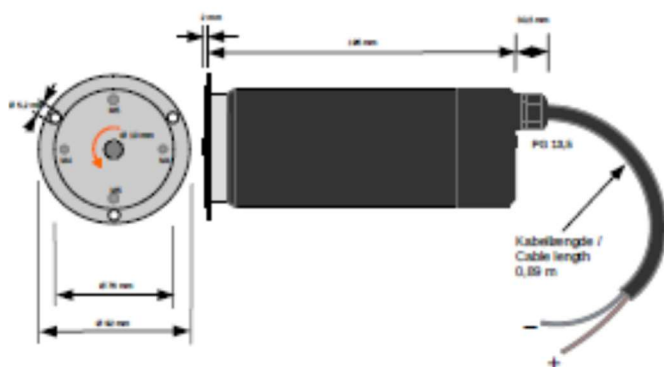

Stykliste / Partslist for PM 50-100/100S - Hydraulik motor

H. Knudsen & Sønners Eftf. ApS

Tlf.: +45 42 63 42 72 · hks@hks-elmotor.dk
www.hks-elmotor.dk

Pos.	Part no.	Pos.	Part no.
01	H111119	16	H111129
02	H111116	17	H111526
03	H111141	18	H111127
04	H111113	19	H111121
05	H111142	20	H111118
06	H111140	21	H111125 PM 50/100
07	H111114	22	H111525 PM 50/100 S
08	H111131		
09	H111120		
10	H111122		
11	H111115		
12	H111134		
13	H111124		
14	H111117		
15	H111139		