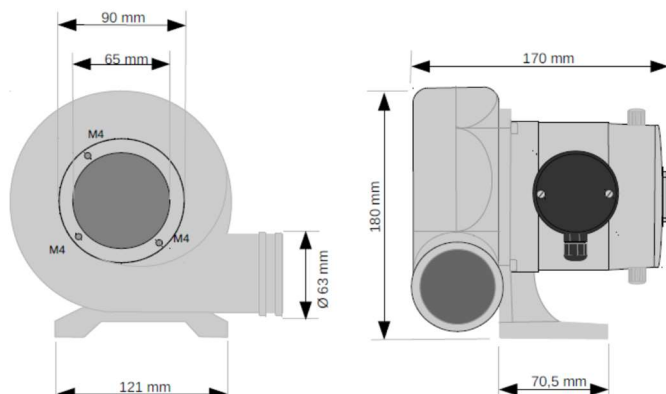

Stykliste / Partslist for MK 125 - Smedeblæser

**H. Knudsen &
Sønners Eftf. ApS**

Tlf.: +45 42 63 42 72 · hks@hks-elmotor.dk
www.hks-elmotor.dk

Samletegning til MK 125 - Smedeblæser

Pos.	Part no.	Pos.	Part no.
01	H111310	16a	H111293 (8 x 6,3 x 23 mm) New
02	H111307	16b	H111385 (6x6x25 mm) Old
03	H111255	17	H111295
04	H111311	18	H111299
05	H111128	19	H111308
06	H111306	20	H111245
07	H111312	21	H111313
08	H111303	22	H111318
09	H111227	23	H111315
10	H111305	24	H111314
11	H11130	25	H111309
12	H111123	26	H111306
13	H111304	27	H111317
14	H111301		
15	H111294		