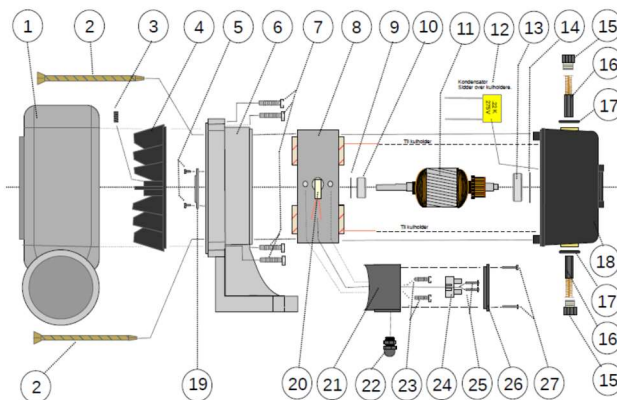

Stykliste / Partslist for MK 125 - Smedeblæser

**H. Knudsen &
Sønners Eftf. ApS**

Tlf.: +45 42 63 42 72 · hks@hks-elmotor.dk
www.hks-elmotor.dk

Samletegning til MK 125 - Smedeblæser

Pos.	Part no.	Pos.	Part no.
01	H111310	16a	H111293 (8 x 6,3 x 23 mm) New
02	H111307	16b	H111385 (6x6x25 mm) Old
03	H111255	17	H111295
04	H111311	18	H111299
05	H111128	19	H111308
06	H111306	20	H111245
07	H111312	21	H111313
08	H111303	22	H111318
09	H111227	23	H111315
10	H111305	24	H111314
11	H11130	25	H111309
12	H111123	26	H111306
13	H111304	27	H111317
14	H111301		
15	H111294		