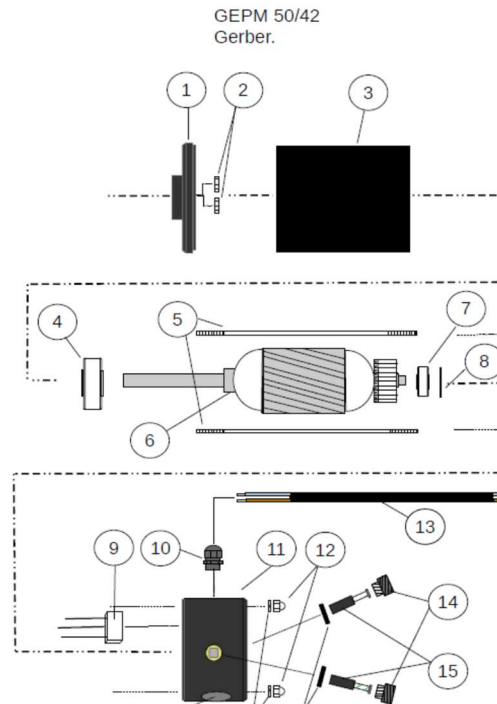

# Stykliste / Partslist for GEPM 50-42 - Gerber

**H. Knudsen &  
Sønners Eftf. ApS**

Tlf.: +45 42 63 42 72 · hks@hks-elmotor.dk  
www.hks-elmotor.dk

Pos.	Part no.	Pos.	Part no.
01	H111201	13	H111206
02	H111528	14	H111203
03	H111112	15	H111115
04	H111113	16	H111407
05	H111135	17	H111216
06	H111199	18	H111204
07	H111114		
08	H111131		
09	H111123		
10	H111200		
11	H111404		
12	H111127		