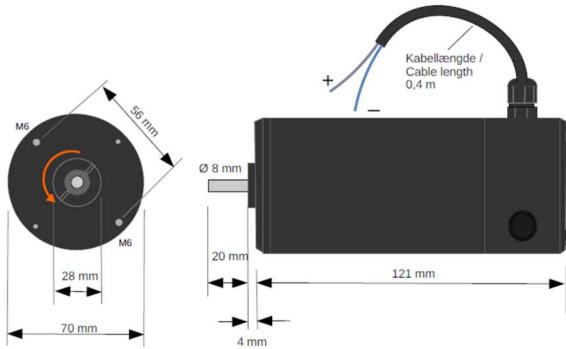

# Stykliste / Partslist for GEPM 50-42 - Gerber

**H. Knudsen &  
Sønners Eftf. ApS**

Tlf.: +45 42 63 42 72 · hks@hks-elmotor.dk  
www.hks-elmotor.dk

Pos.	Part no.	Pos.	Part no.
01	H111201	13	H111206
02	H111528	14	H111203
03	H111112	15	H111115
04	H111113	16	H111407
05	H111135	17	H111216
06	H111199	18	H111204
07	H111114		
08	H111131		
09	H111123		
10	H111200		
11	H111404		
12	H111127		