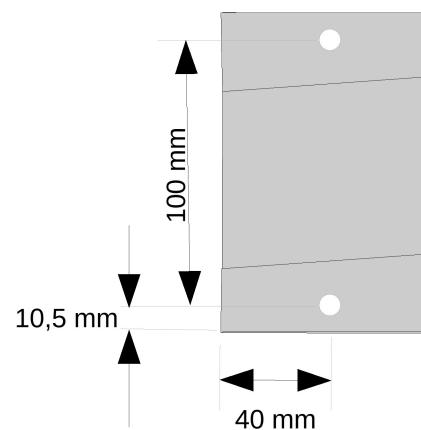

Smedeblæser

Spænding / V:

220 VAC

Amp / Watt:

120 W

Omdrejninger / RPM:

Denne blæser er udviklet til brug i chokolademaskiner, videre info kan fås ved henvendelse til Chocoma ApS på: <http://chocoma.com/> eller på Tlf. +45 36 41 42 00 – [chocoma@chocoma.com](mailto:chocoma@chocoma.com)