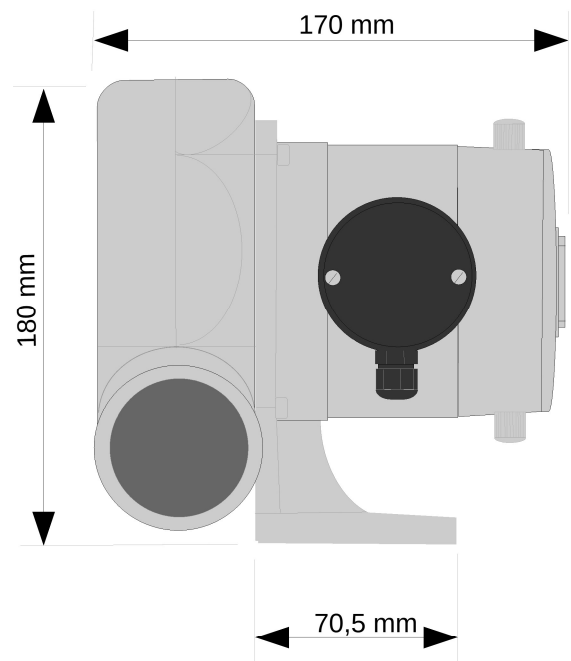

Smedeblæser

Spænding / V:

220 VAC

Amp / Watt:

120 W

Omdrejninger / RPM:

Denne blæser er udviklet til brug i chokolademaskiner, videre info kan fås ved henvendelse til Chocoma ApS på: <http://chocoma.com/> eller på Tlf. +45 36 41 42 00 – [chocoma@chocoma.com](mailto:chocoma@chocoma.com)