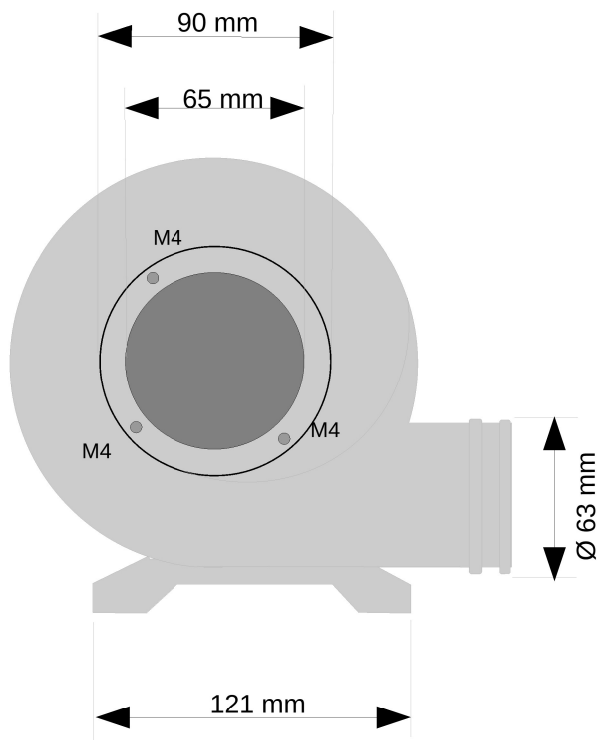

Smedeblæser

Spænding / V:

220 VAC

Amp / Watt:

120 W

Omdrejninger / RPM:

Denne blæser er udviklet til brug i chokolademaskiner, videre info kan fås ved henvendelse til Chocoma ApS på: <http://chocoma.com/> eller på Tlf. +45 36 41 42 00 – [chocoma@chocoma.com](mailto:chocoma@chocoma.com)