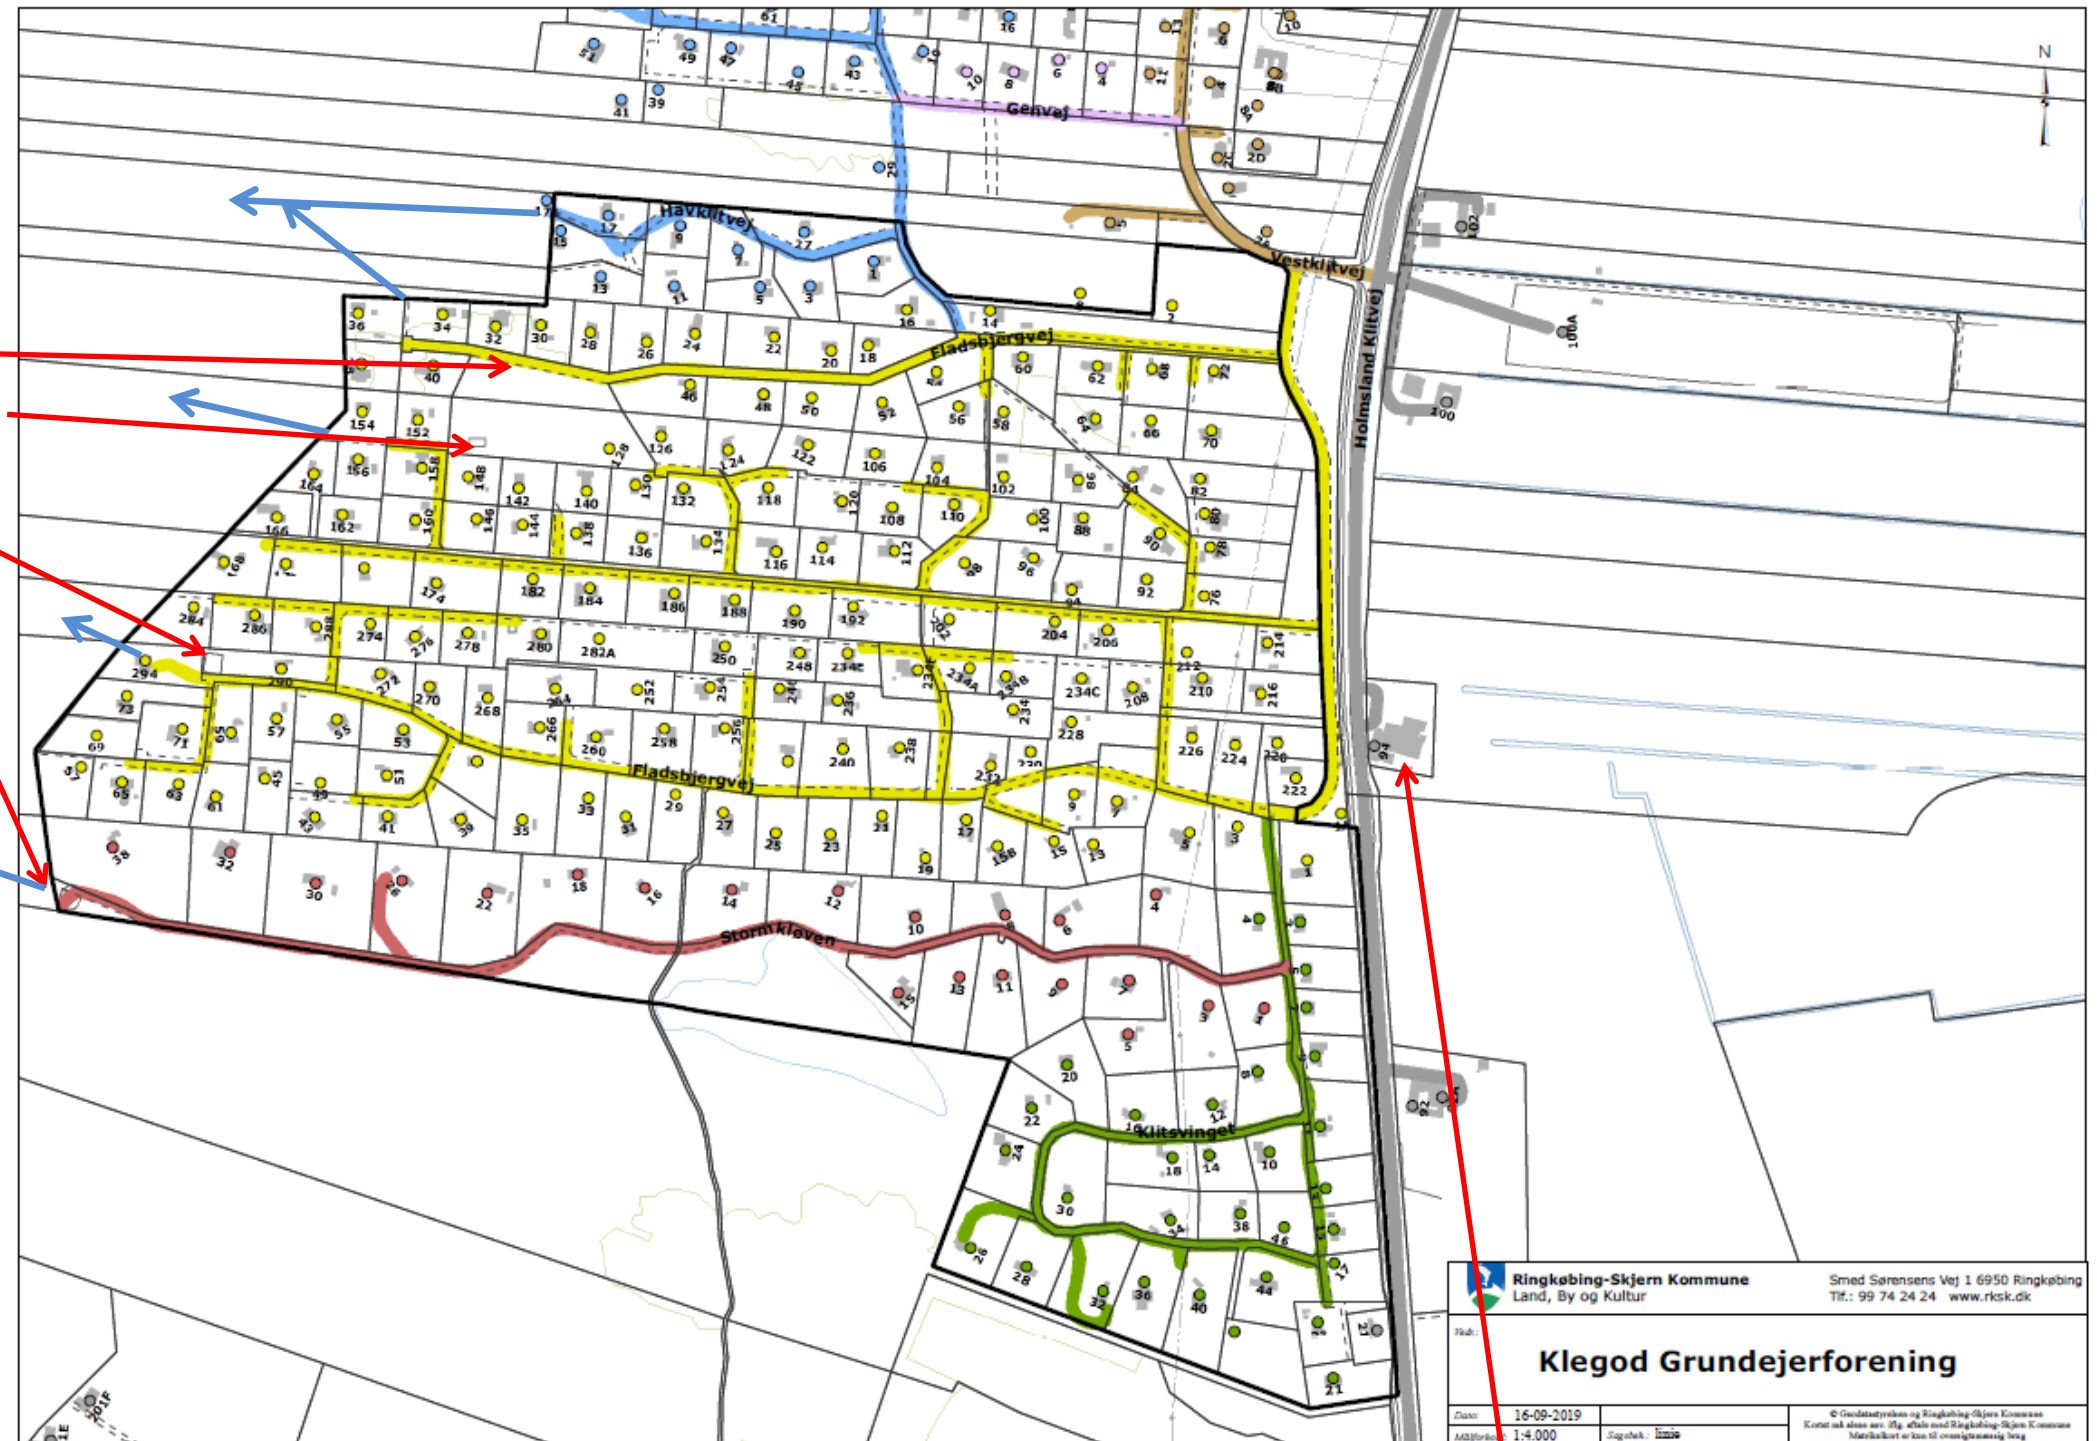

KLEGOD GRUNDEJERFORENING

Zeigen Sie Rücksicht - helfen Sie, unsere Region und Natur zu bewahren.

Geschwindigkeiten auf unseren Straßen max. 30 km zum Schutz der Fußgänger/Radfahrer und Hunde. Bitten nehmen Sie Rücksicht.

Parken in unserem Bereich ist mit einem schwarzen Parkschild gekennzeichnet. Die privaten Parkplätze sind für unsere Grundbesitzer und deren Mieter und haben Zugang zum Meer.

Zufahrtswege zum Meer Bitte benutzen Sie die angelegten Wege und Treppen zum Meer. Schützen Sie Pflanzen in unseren Dünen.

Schutz unserer Dünen Bitte nicht rutschen, graben oder ähnliches, damit wir unsere Dünen schützen - sie bilden sich nicht wieder nach.

Abfall Bei vollen Mülleimern und Containern bitte den Müllsack nicht neben dem Abfallbehälter platzieren. Stattdessen den Müllsack in den Container mit der Aufschrift WASTE WASTE werfen. Dieser und andere Container befinden sich beim Bäcker in Klegod.

Ringkøbing-Skjern Kommune
Land, By og Kultur
Smed Sørensens Vej 1 6950 Ringkøbing
Tlf.: 99 74 24 24 www.rksk.dk

Klegod Grundejerforening

Dato: 16-09-2019
Målestok: 1:4.000
© Geodatastyrelsen og Ringkøbing-Skjern Kommune
Kortet er udarbejdet af Ringkøbing-Skjern Kommunes
Målestok er i henhold til den gældende lovgivning