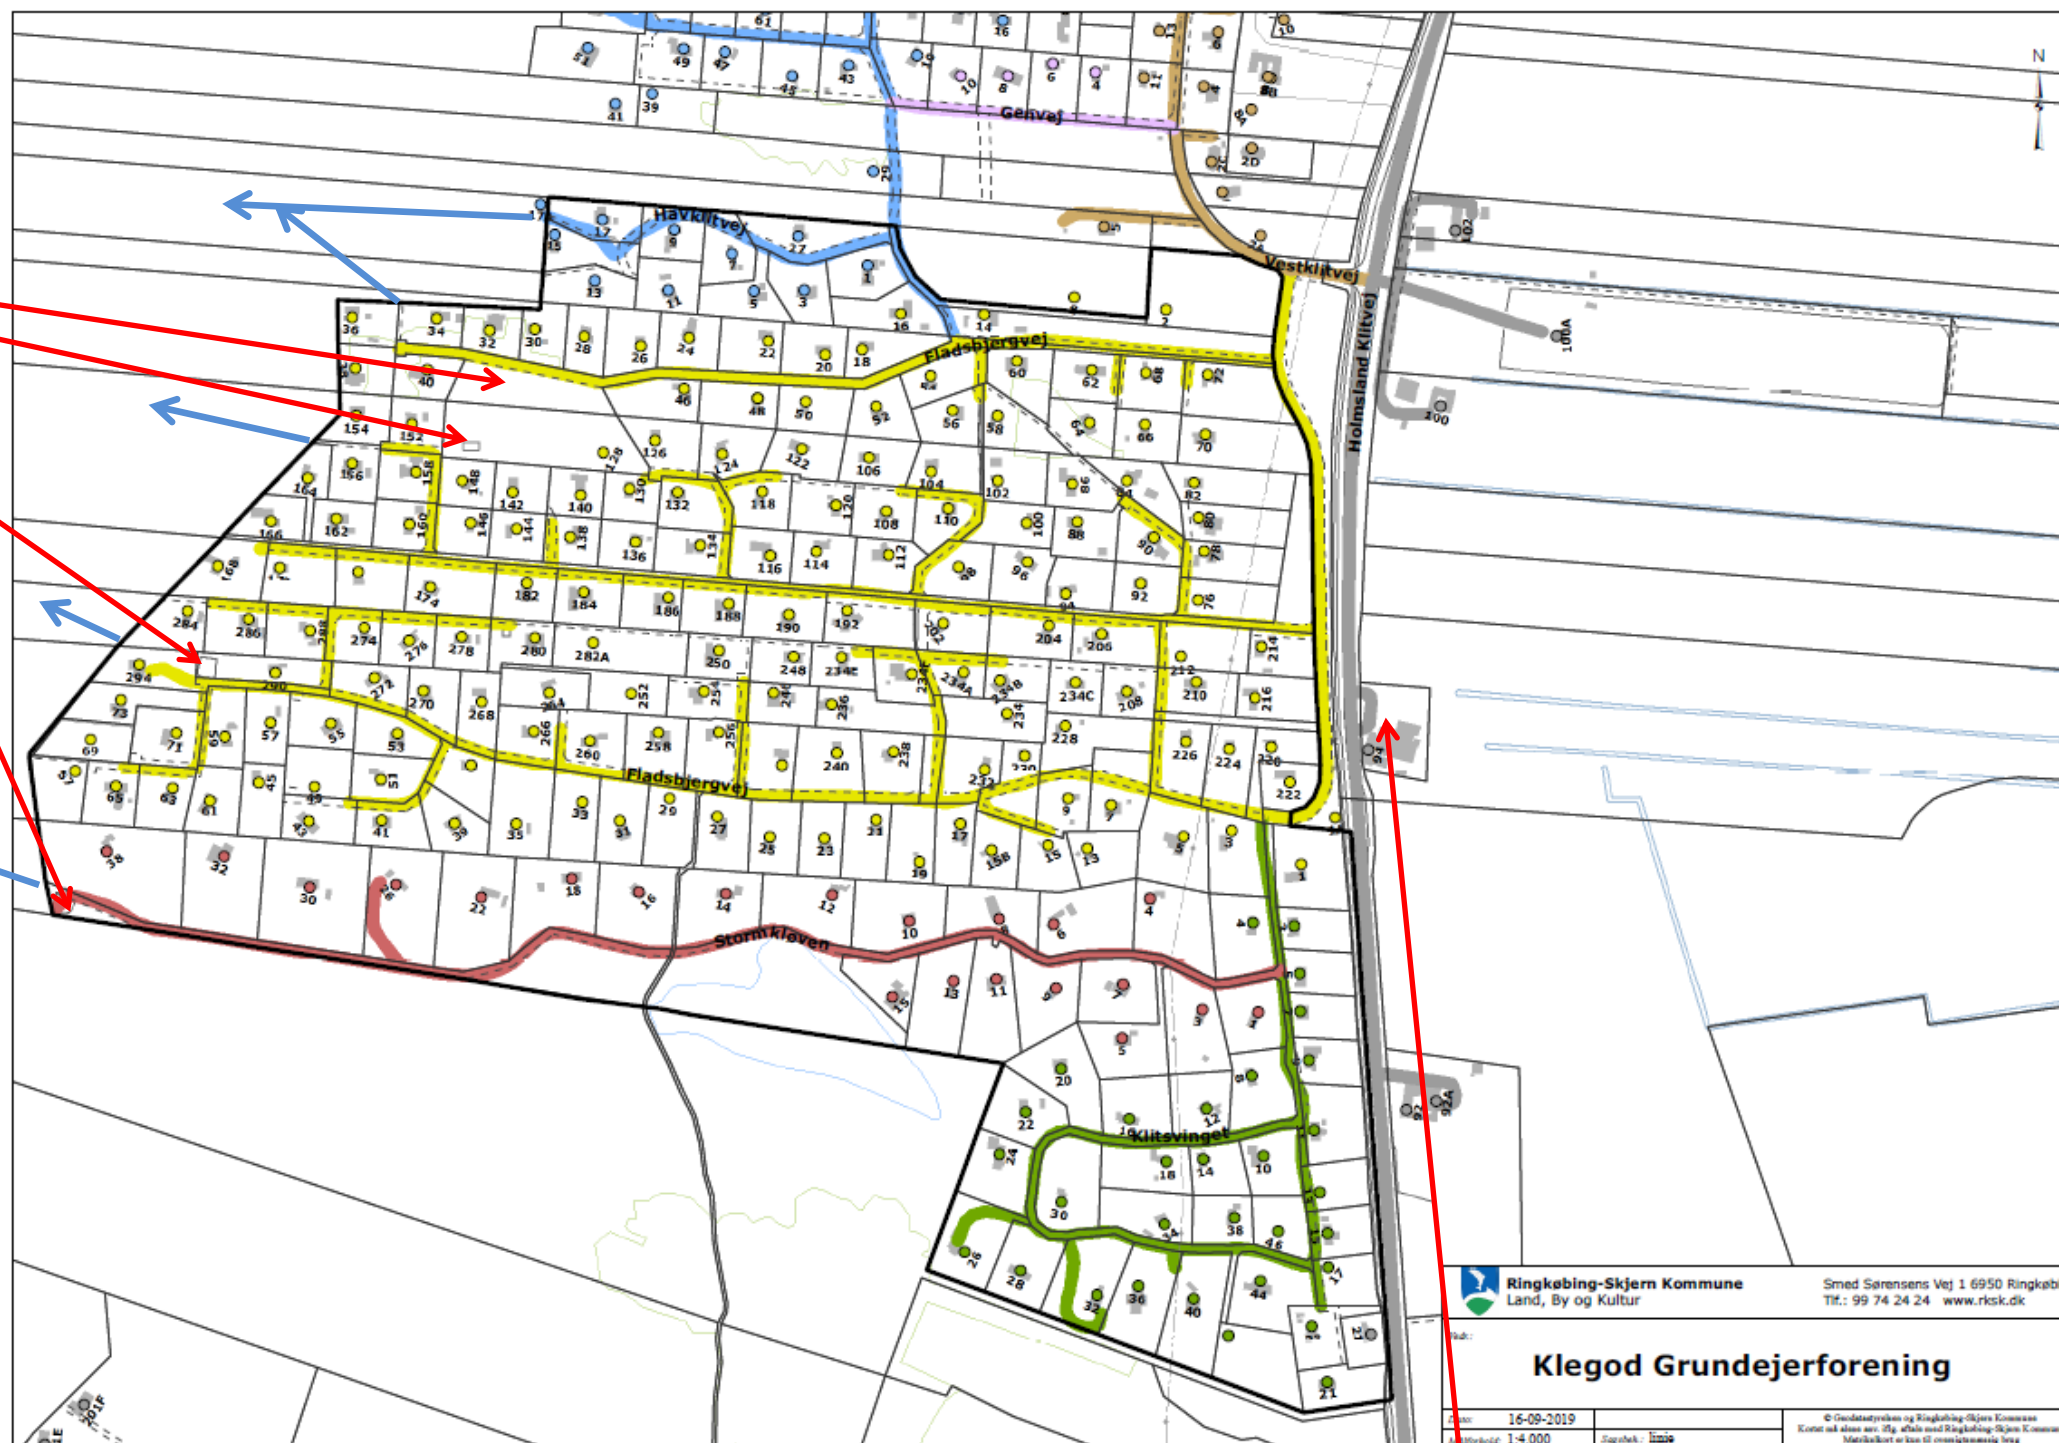

KLEGOD GRUNDEJERFORENING

Vis hensyn – vær med til at bevare vort område og natur.

Hastigheder på vore veje maks. 30 KM for at beskytte fodgængere/cyklister og hunde. Vis hensyn.

Parkeringspladser i vort område er markeret med sort p-skilt. Vore private p-pladser er for vore grundejere og deres lejere og har sti-adgang til havet.

Adgangsveje til havet

Benyt venligst de anlagte stier og nedgange til havet. Beskyt beplantningen i vore klitter.

Beskyttelse af vore Klitter

Unlad venligst at rutche/grave eller lignende så vi beskytter vore klitter - de vokser ikke op igen.

Affald

Der kan være problemer med en fuld affaldssæk /container. Det er ikke smart at sætte en pose affald ved

siden af affaldsstativet. Affaldsposen kan i stedet afleveres i containeren, mærket RESTAFFALD. Denne og flere andre containere er placeret ved bageriudsalget i Klegod.

Ringkøbing-Skjern Kommune
Land, By og Kultur
Smed Sørensen Vej 1 6950 Ringkøbing
Tlf.: 99 74 24 24 www.rskk.dk

Klegod Grundejerforening

Dato: 16-09-2019
Målestok: 1:4.000
© Geodatastyrelsen og Ringkøbing-Skjern Kommune
Kortet udarbejdet af: Sfg. Ulfes med Ringkøbing-Skjern Kommune
Mærkelist nr. 100 02 omgivelserne 100