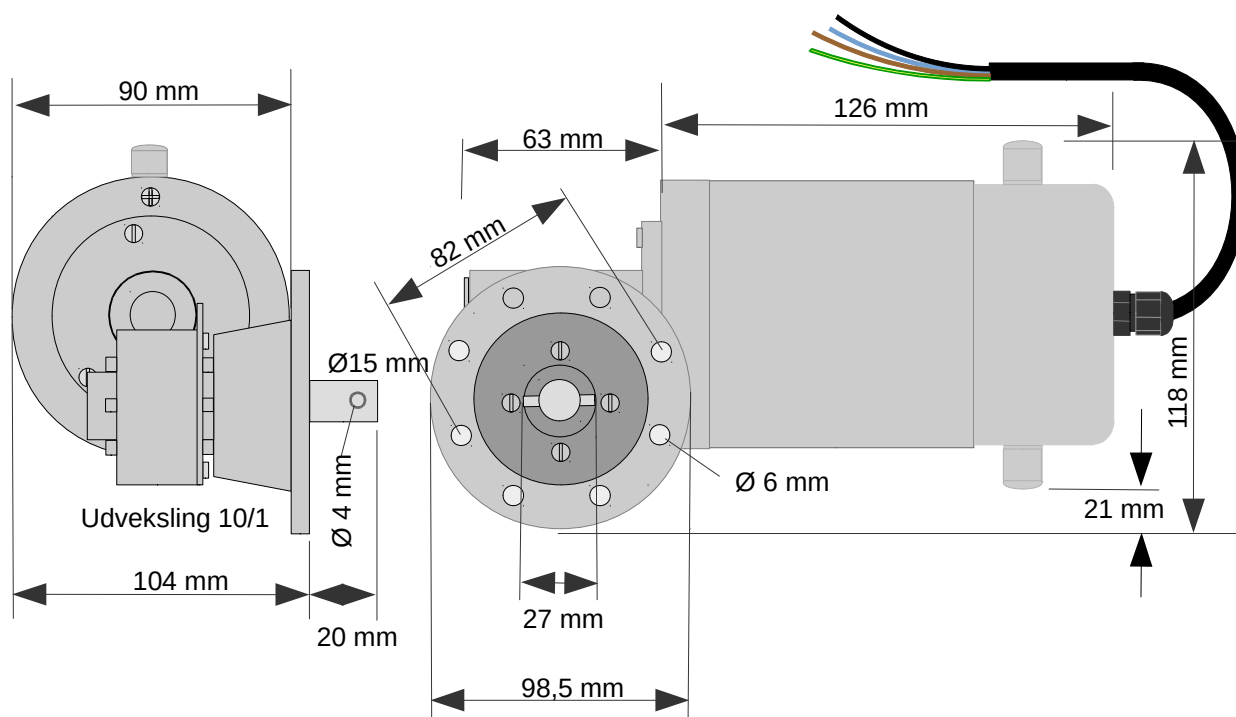

Seaviper

1 – 2 Speed
Viskermotor

Spænding / V: 24 eller 220 VDC

Amp / Watt: 75 / 100 W

Omdrejninger / RPM: 28 / 42 RPM

Kabel nr. ved tilslutning til
Weilbach betjeningspanel

Denne gearmotor er konstrueret til Weilbach's gamle Seaviper, og den har 2 faste hastigheder.