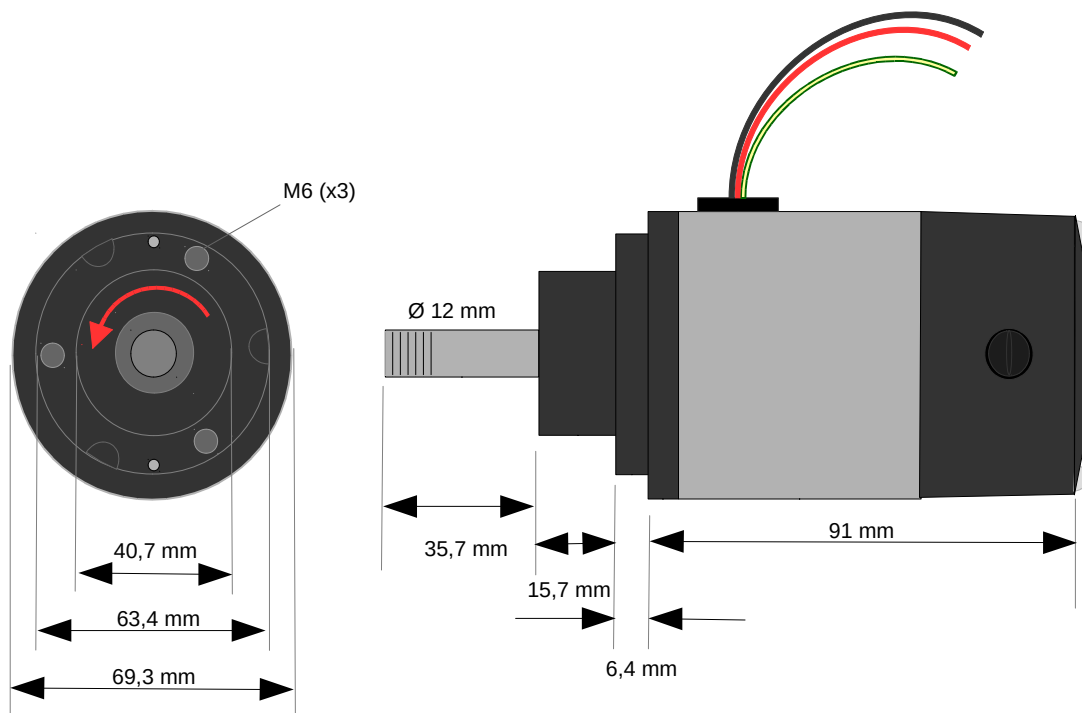

Seaview

Type 250

Spænding / V:

12-24-32-110
eller 220 VDC

Amp / Watt:

25 W

Omdrejninger / RPM:

1800-2000 RPM