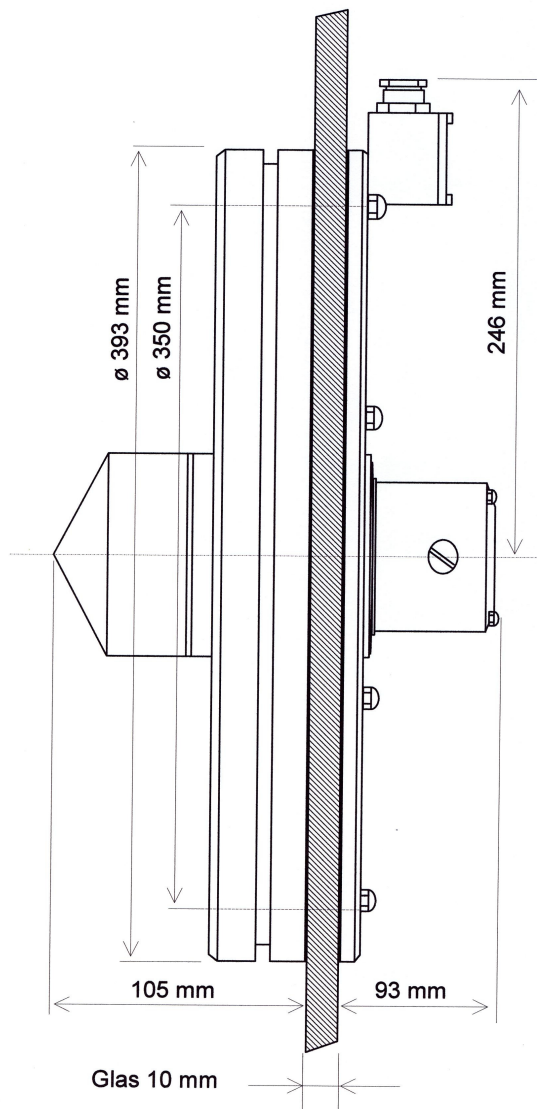

SEAVIEW

Type 350 - 120 watt

12 volt med varme
12 volt uden varme
24 volt med varme
24 volt uden varme
110 volt med varme
110 volt uden varme
220 volt med varme
220 volt uden varme

Best. Nr. 1803610
Best. Nr. 1803620
Best. Nr. 1803630
Best. Nr. 1803640
Best. Nr. 1803670
Best. Nr. 1803680
Best. Nr. 1803690
Best. Nr. 1803700

KREIPKE marine

Generatorvej 43
DK 2860- Søborg - Denmark
Tel. +45 38 79 15 28
E-mail Ekreipke@adslhome.dk

Et Dansk produkt

Specifikation:

| | |
|------------------------------|-----------------------|
| Diameter på ruden: | 393 mm |
| Udsyn: | 350 mm |
| Indvendig dybde: | 110 mm |
| Kan monteres i glastykkelse: | 6 – 19 mm |
| Vægt: | 7,0 kg |
| Omdr/min.: | 1400 – 1600 omdr/min. |
| Motor effekt: | 120 Watt. |
| Varmelegeme: | 130 Watt. |