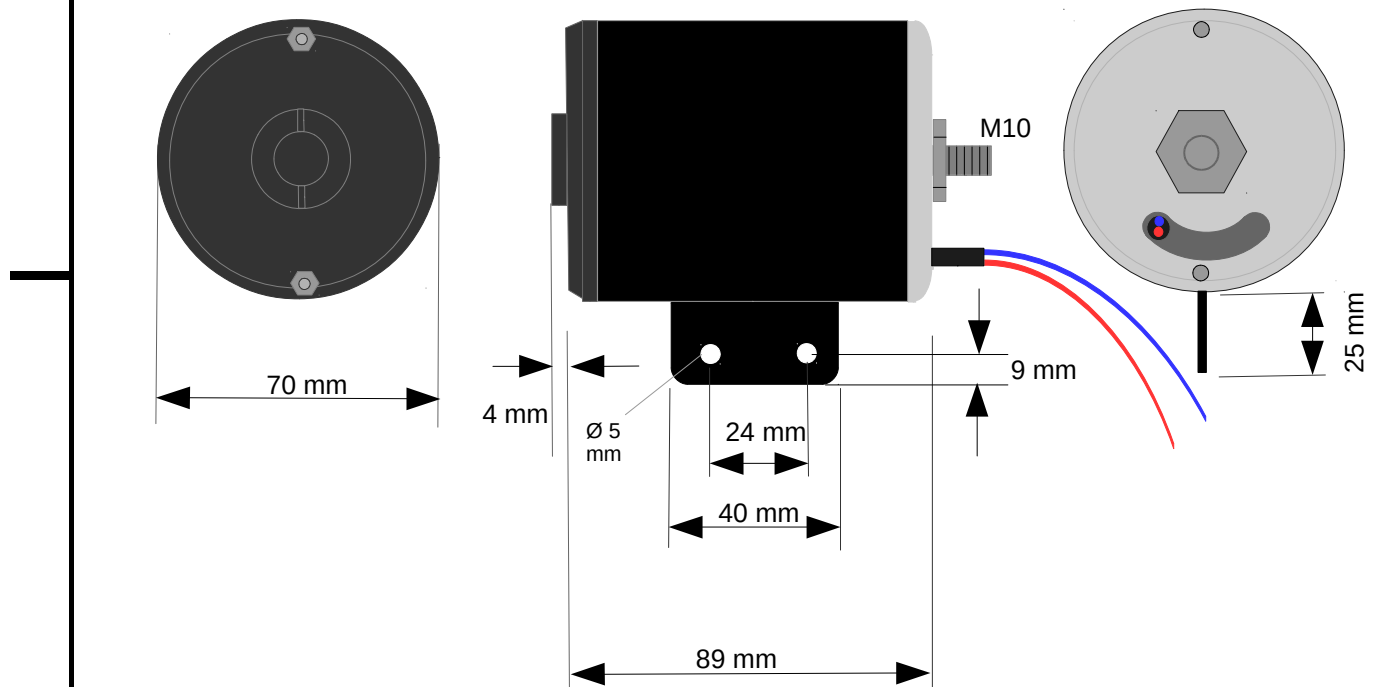

Drejemagnet

PM 50/30 for klokke

Spænding / V: 12 eller 24 VDC

Amp / Watt:

Omdrejninger / RPM:

Denne lille drejemagnet er konstrueret for EB Signal, til brug for klokker ved bl.a. jernbaneoverskæringer og broanlæg.