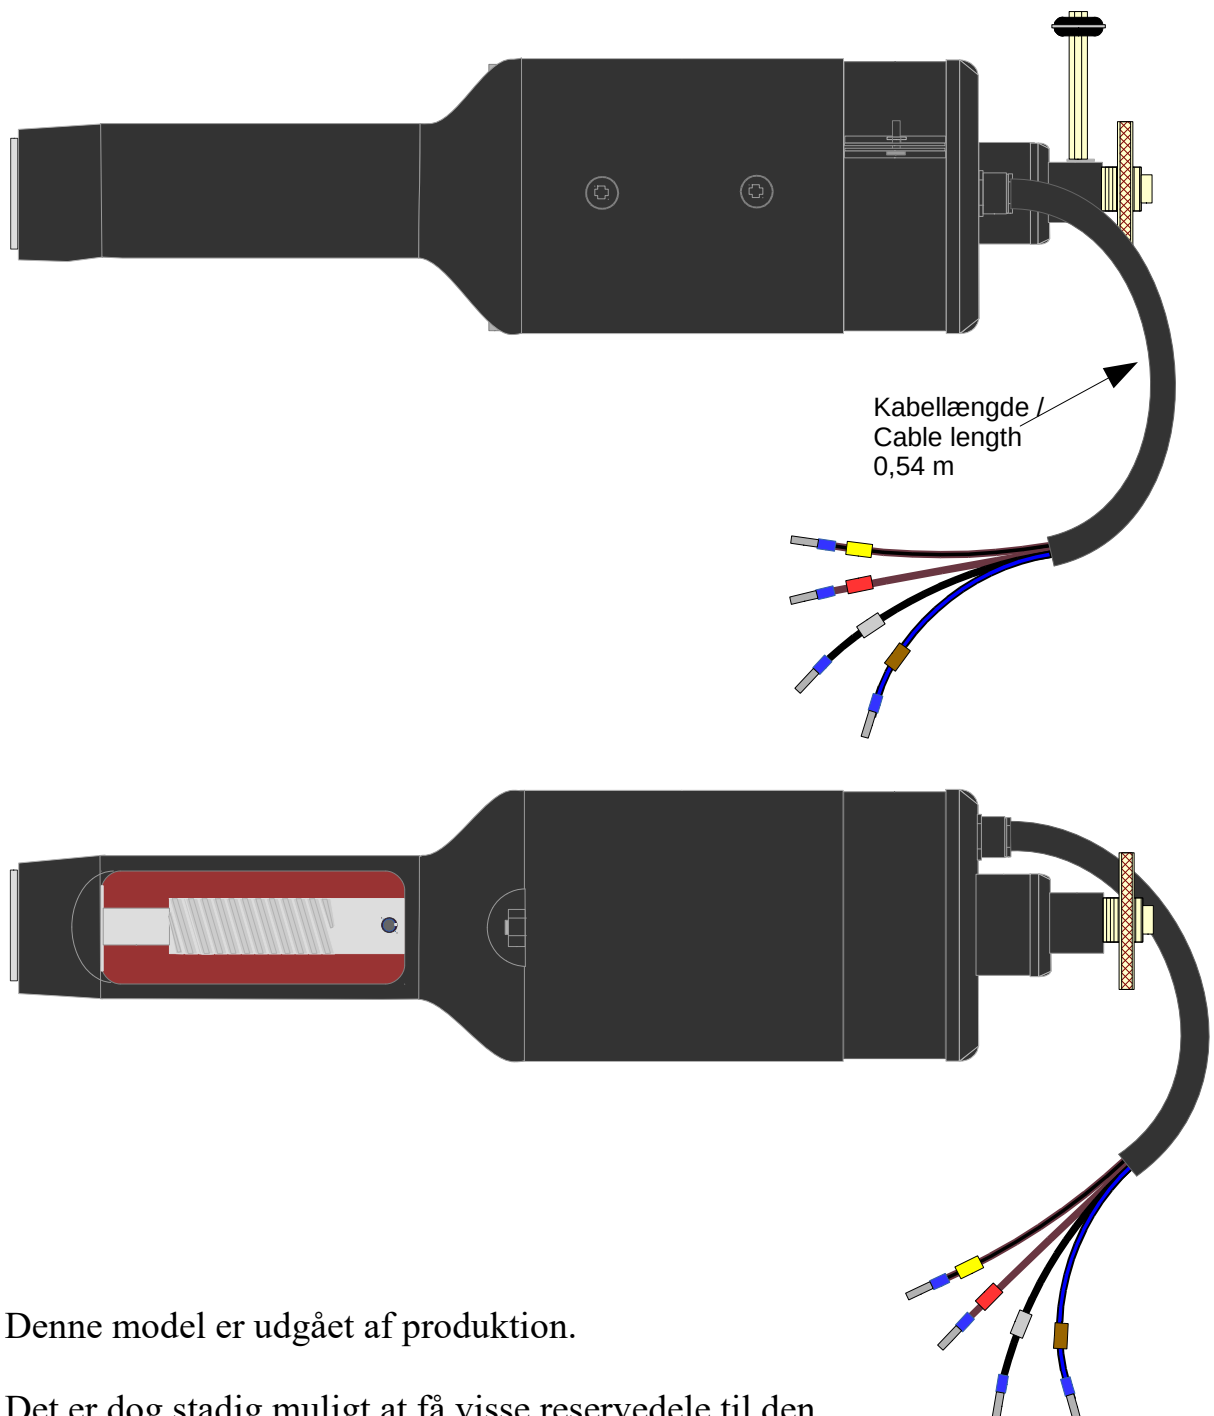

Bommotor
E2 80

Spænding / V:

36 VDC

Amp / Watt:

225 W

Omdrejninger / RPM:

2000 RPM

Denne model er udgået af produktion.